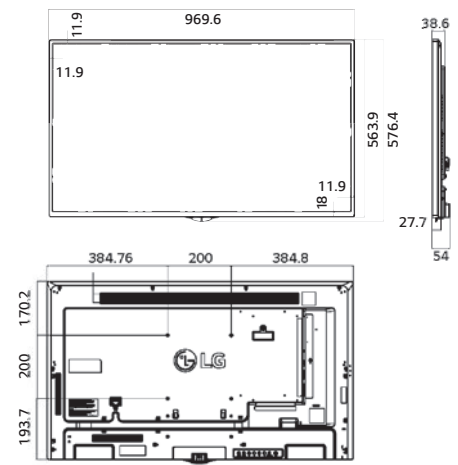

43"

969.6 x 563.9 x 54 / 10.0 kg