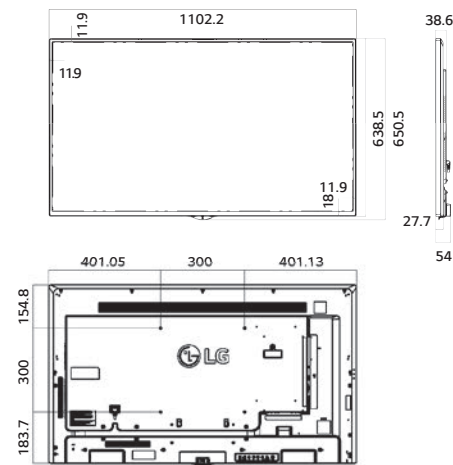

49"

1,102.2 x 638.5 x 54 / 14.3 kg