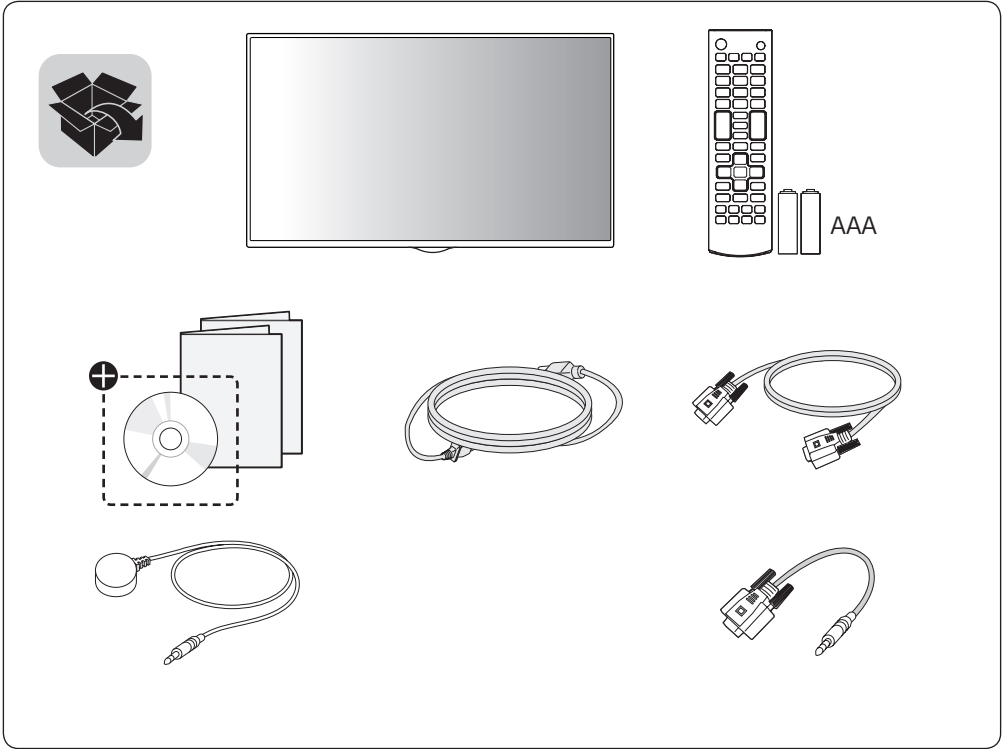

43SH7PE	43SL5E	43SL5PE	32SE3KE
49SH7PE	49SL5E	49SL5PE	43SE3KE
55SH7PE	55SL5E	55SL5PE	49SE3KE
			55SE3KE

⊕ Depending upon country / Závísí na zemi / Afhængigt af landet / En función del país /
Maan mukaan / Selon pays / Abhängig vom Land / Ανάλογα με τη χώρα / Országfüggő /
Tergantung pada negaranya / A seconda del Paese / Елге байланысты / 지역에 따라 다름 /
Afhankelijk van het land / Avhengig av land / Zależnie od kraju / Dependendo do país /
В зависимости от страны / Závísí od krajiny / Beroende på land / 視國家，地區而定 /
Ülkeye bağılı / Залежно від країни / Mamlakatga bog'liq ravishda / 国によって異なります /
Dependo do país / תלויים במדינה / حسب البلد

* M F L 7 0 6 2 0 5 0 1 *

(1807-REV02)