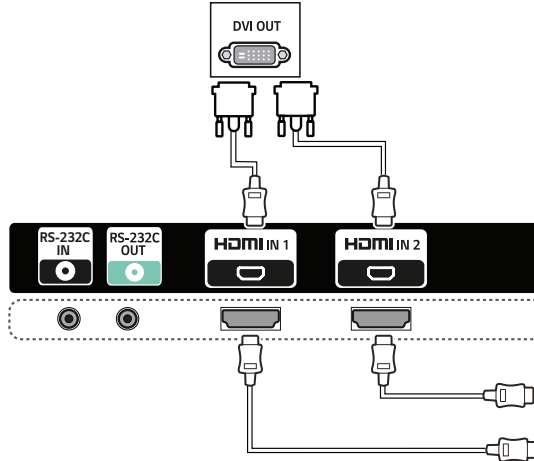

العربية

• www.lg.com/id-manual

SuperSign : <http://partner.lge.com>

32SE3KE	43SE3KE	49SE3KE	55SE3KE
43SH7PE	49SH7PE	55SH7PE	
43SL5PE	49SL5PE	55SL5PE	
43SL5E	49SL5E	55SL5E	

**SH7PE, **SL5PE

(TAIWAN ONLY)

限用物質含有情況標示聲明書