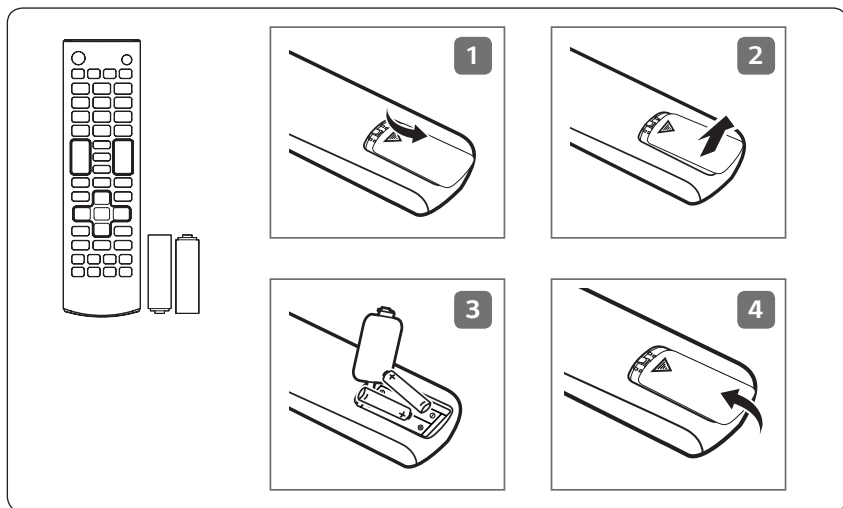

العربية

• www.lg.com/id-manual

SuperSign : <http://partner.lge.com>

32SE3KE	43SE3KE	49SE3KE	55SE3KE
43SH7PE	49SH7PE	55SH7PE	
43SL5PE	49SL5PE	55SL5PE	
43SL5E	49SL5E	55SL5E	

**SH7PE, **SL5PE

(TAIWAN ONLY)

限用物質含有情況標示聲明書