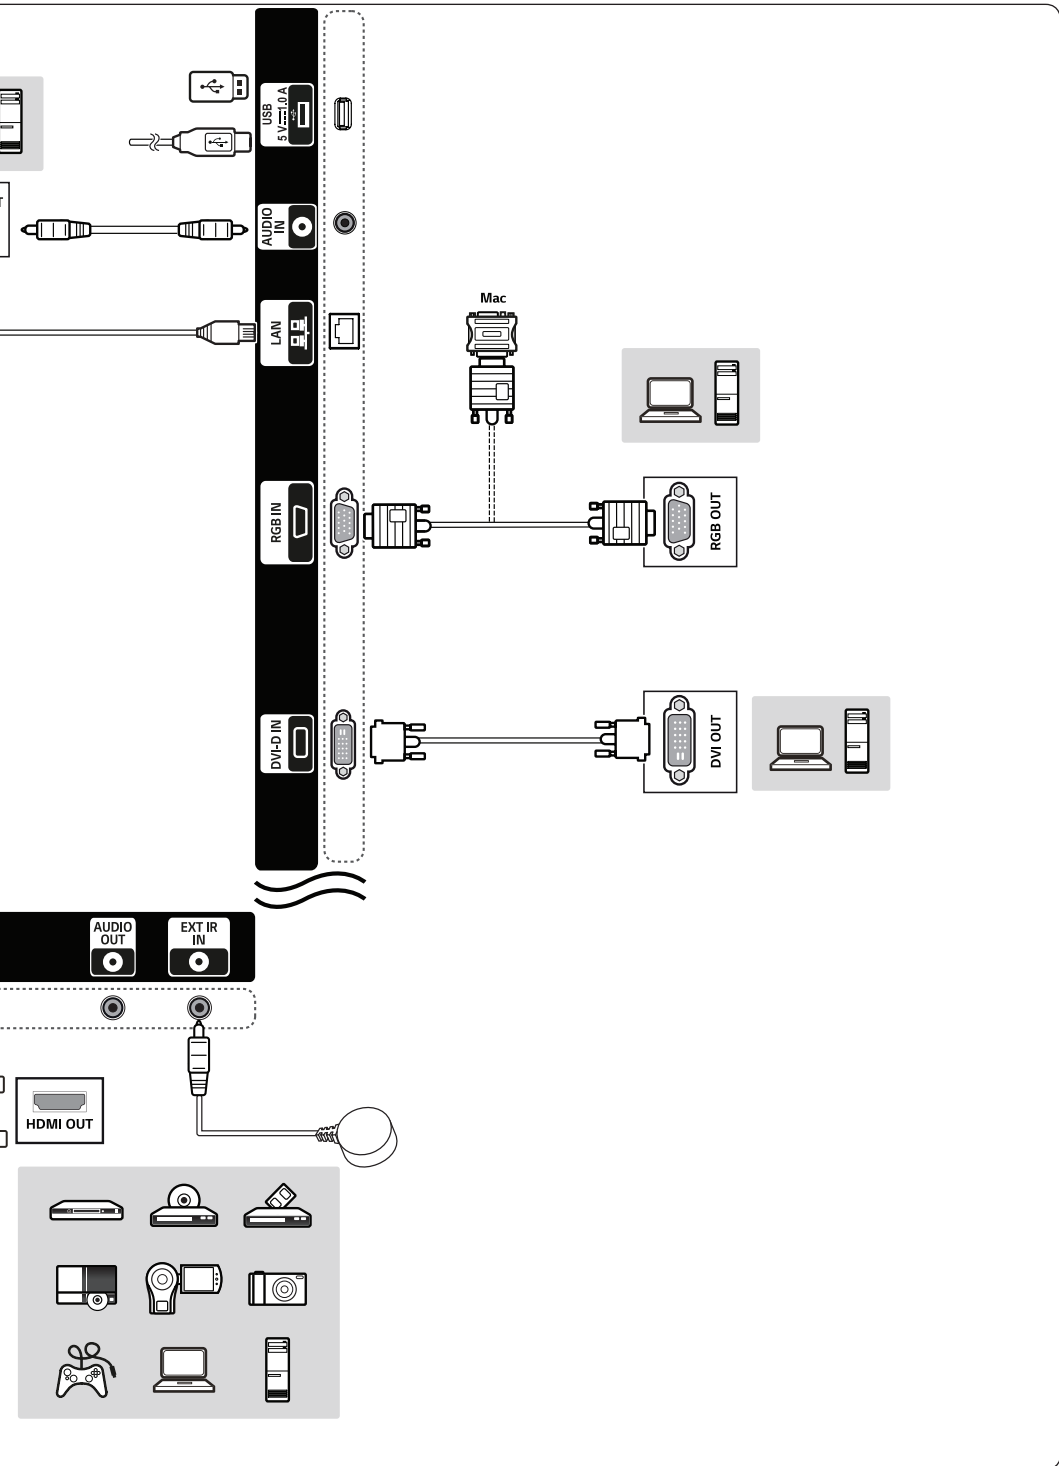

العربية

• www.lg.com/id-manual

SuperSign : <http://partner.lge.com>

32SE3KE	43SE3KE	49SE3KE	55SE3KE
43SH7PE	49SH7PE	55SH7PE	
43SL5PE	49SL5PE	55SL5PE	
43SL5E	49SL5E	55SL5E	

**SH7PE, **SL5PE

(TAIWAN ONLY)

限用物質含有情況標示聲明書