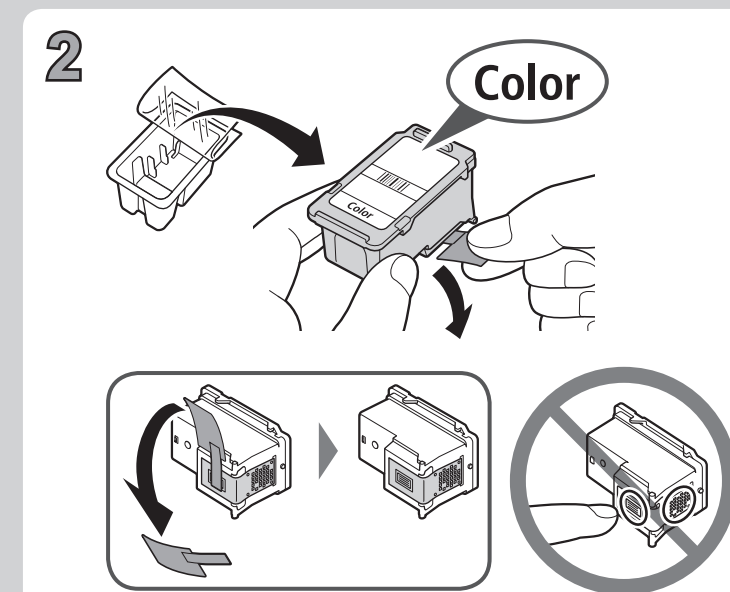

Najprije pročitajte **Sigurnosne i važne informacije** (dodatak).

RMC (Regulatory Model Code): K10466  
RMC (Regulatory Model Code): K10467

4

Black

Color

Black

5

00:01:00