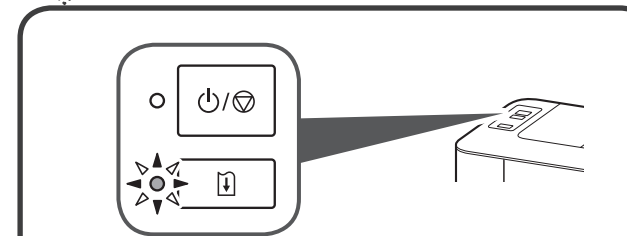

Najprije pročitajte **Sigurnosne i važne informacije** (dodatak).

RMC (Regulatory Model Code): K10466  
RMC (Regulatory Model Code): K10467

4

Black

Color

Black

5

00:01:00