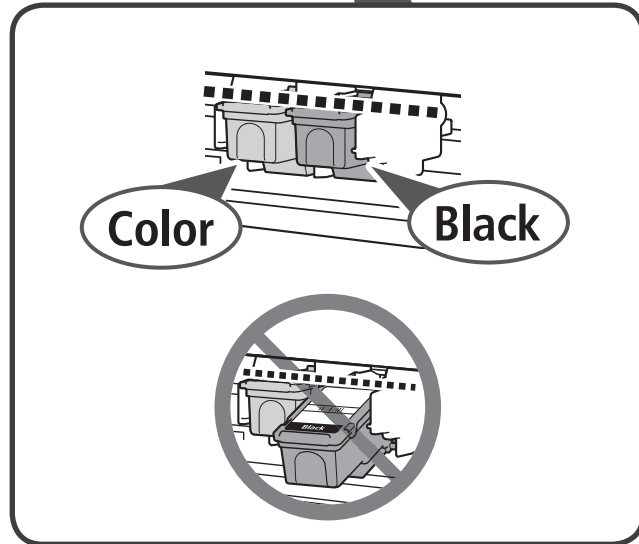

Najprije pročitajte **Sigurnosne i važne informacije** (dodatak).

RMC (Regulatory Model Code): K10466  
RMC (Regulatory Model Code): K10467

4

Black

Color

Black

5

00:01:00