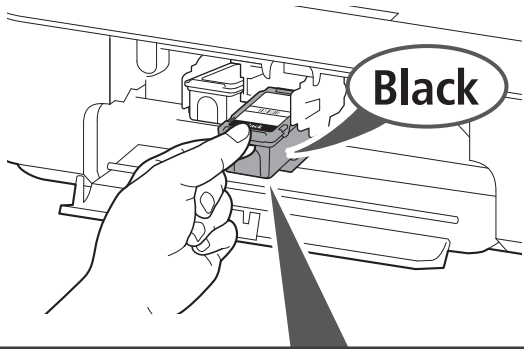

Najprije pročitajte **Sigurnosne i važne informacije** (dodatak).

RMC (Regulatory Model Code): K10466  
RMC (Regulatory Model Code): K10467

4

Black

Color

Black

5

00:01:00