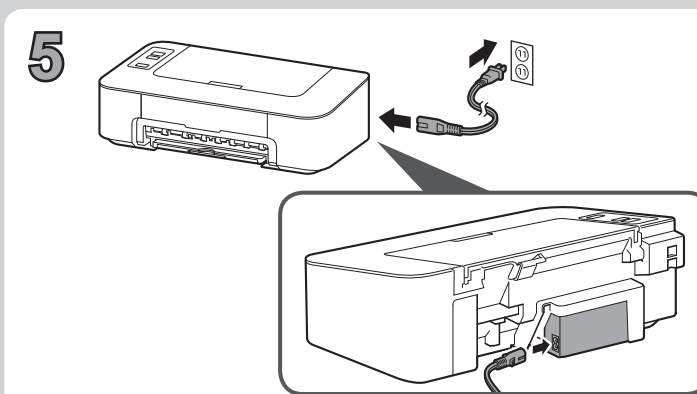

Najprije pročitajte **Sigurnosne i važne informacije** (dodatak).

RMC (Regulatory Model Code): K10466  
RMC (Regulatory Model Code): K10467

4

Black

Color

Black

5

00:01:00