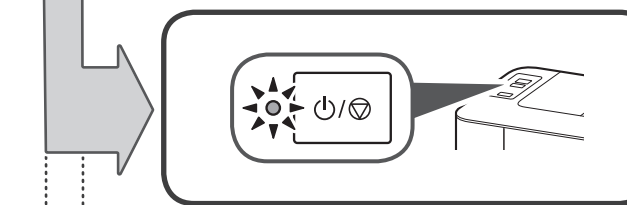

Najprije pročitajte **Sigurnosne i važne informacije** (dodatak).

RMC (Regulatory Model Code): K10466  
RMC (Regulatory Model Code): K10467

4

Black

Color

Black

5

00:01:00