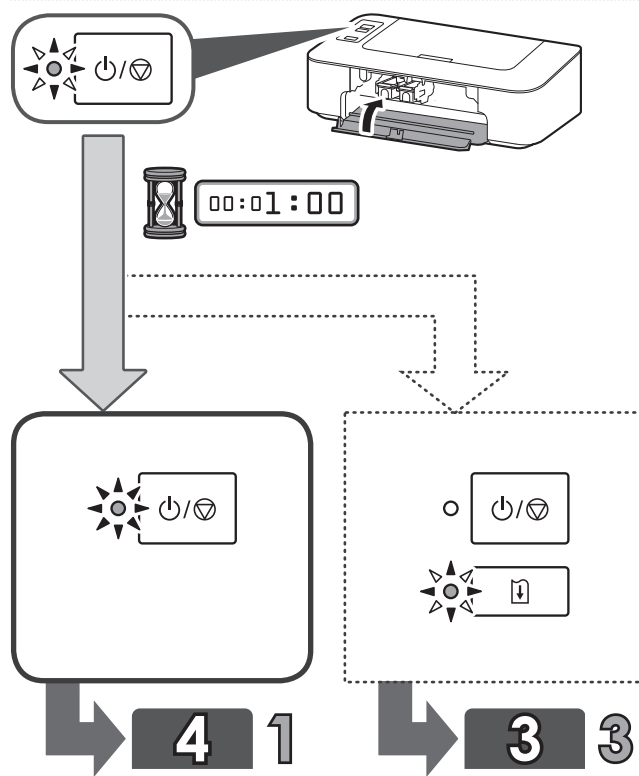

Najprije pročitajte **Sigurnosne i važne informacije** (dodatak).

RMC (Regulatory Model Code): K10466  
RMC (Regulatory Model Code): K10467

4

Black

Color

Black

5

00:01:00