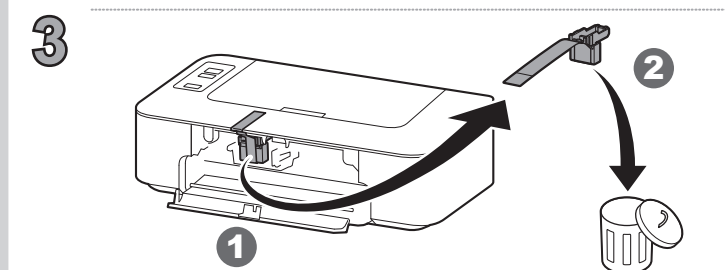

Najprije pročitajte **Sigurnosne i važne informacije** (dodatak).

RMC (Regulatory Model Code): K10466  
RMC (Regulatory Model Code): K10467

4

Black

Color

Black

5

00:01:00