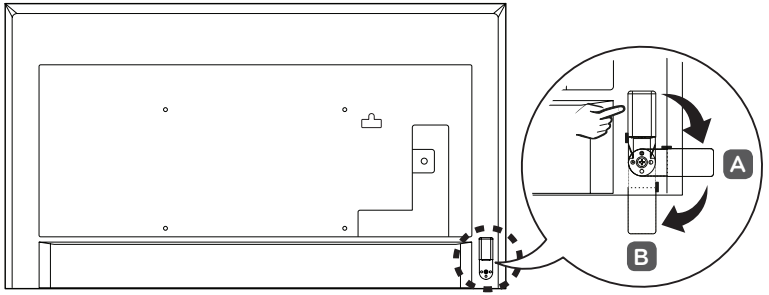

- World Wide: www.lg.com/id-manual
- 한국: www.lgservice.co.kr

SuperSign : <http://partner.lge.com>

(TAIWAN ONLY)

限用物質含有情況標示聲明書

設備名稱：LCD 顯示器 · 型號 (型式)：

單元	限用物質及其化學符號					
	鉛 (Pb)	汞 (Hg)	鎘 (Cd)	六價鉻 (Cr ⁺⁶)	多溴聯苯 (PBB)	多溴二苯醚 (PBDE)
電路板	-	○	○	○	○	○
外殼	○	○	○	○	○	○
金屬支架	-	○	○	○	○	○
玻璃面板	-	○	○	○	○	○
配件(例：纜線,遙控器)	-	○	○	○	○	○
備考1. “○” 係指該項限用物質之百分比含量未超出百分比含量基準值。						
備考2. “-” 係指該項限用物質為排除項目。						