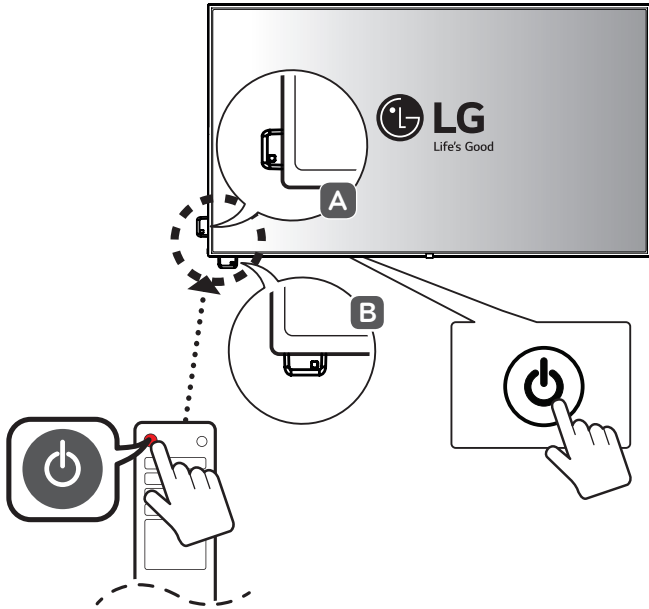

- World Wide: www.lg.com/id-manual
- 한국: www.lgservice.co.kr

SuperSign : <http://partner.lge.com>

(TAIWAN ONLY)

限用物質含有情況標示聲明書

設備名稱：LCD 顯示器 · 型號 (型式)：

單元	限用物質及其化學符號					
	鉛 (Pb)	汞 (Hg)	鎘 (Cd)	六價鉻 (Cr ⁺⁶)	多溴聯苯 (PBB)	多溴二苯醚 (PBDE)
電路板	-	○	○	○	○	○
外殼	○	○	○	○	○	○
金屬支架	-	○	○	○	○	○
玻璃面板	-	○	○	○	○	○
配件(例：纜線,遙控器)	-	○	○	○	○	○
備考1. “○” 係指該項限用物質之百分比含量未超出百分比含量基準值。						
備考2. “-” 係指該項限用物質為排除項目。						