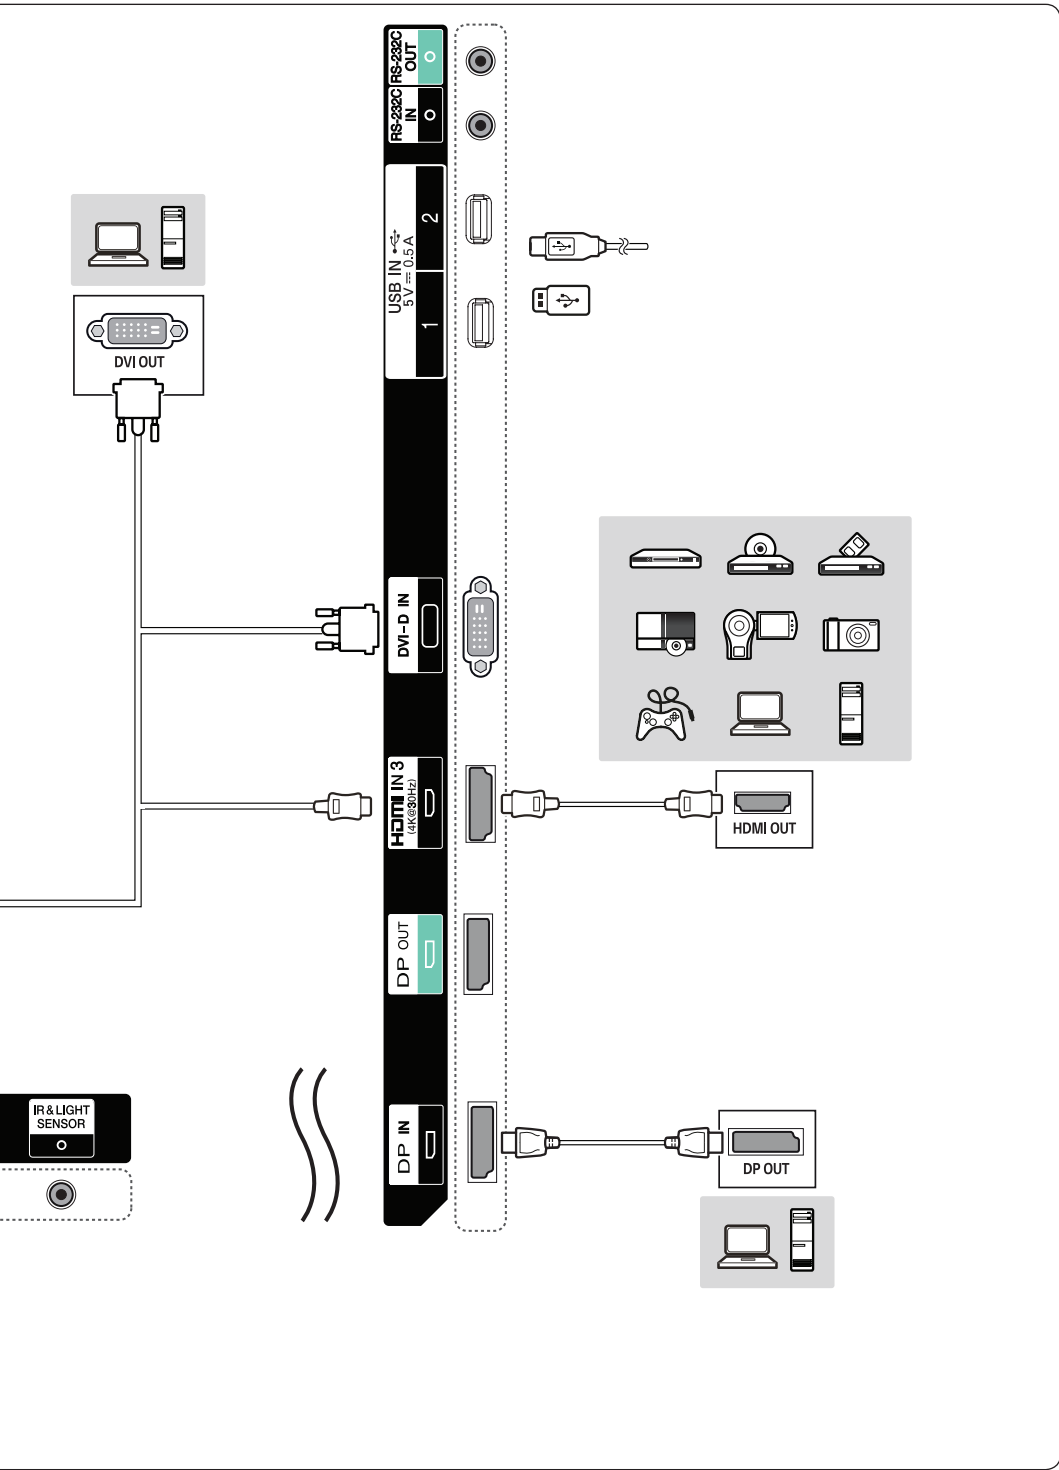

- World Wide: www.lg.com/id-manual
- 한국: www.lgservice.co.kr

SuperSign : <http://partner.lge.com>

(TAIWAN ONLY)

限用物質含有情況標示聲明書

設備名稱：LCD 顯示器 · 型號 (型式)：

單元	限用物質及其化學符號					
	鉛 (Pb)	汞 (Hg)	鎘 (Cd)	六價鉻 (Cr ⁺⁶)	多溴聯苯 (PBB)	多溴二苯醚 (PBDE)
電路板	-	○	○	○	○	○
外殼	○	○	○	○	○	○
金屬支架	-	○	○	○	○	○
玻璃面板	-	○	○	○	○	○
配件(例：纜線,遙控器)	-	○	○	○	○	○
備考1. “○” 係指該項限用物質之百分比含量未超出百分比含量基準值。						
備考2. “-” 係指該項限用物質為排除項目。						