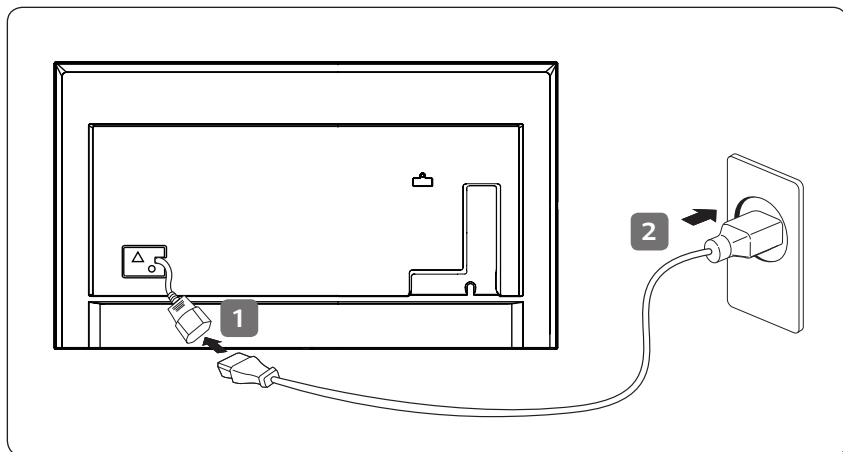

- World Wide: www.lg.com/id-manual
- 한국: www.lgservice.co.kr

SuperSign : <http://partner.lge.com>

(TAIWAN ONLY)

限用物質含有情況標示聲明書

設備名稱：LCD 顯示器 · 型號 (型式)：

單元	限用物質及其化學符號					
	鉛 (Pb)	汞 (Hg)	鎘 (Cd)	六價鉻 (Cr ⁺⁶)	多溴聯苯 (PBB)	多溴二苯醚 (PBDE)
電路板	-	○	○	○	○	○
外殼	○	○	○	○	○	○
金屬支架	-	○	○	○	○	○
玻璃面板	-	○	○	○	○	○
配件(例：纜線,遙控器)	-	○	○	○	○	○
備考1. “○” 係指該項限用物質之百分比含量未超出百分比含量基準值。						
備考2. “-” 係指該項限用物質為排除項目。						