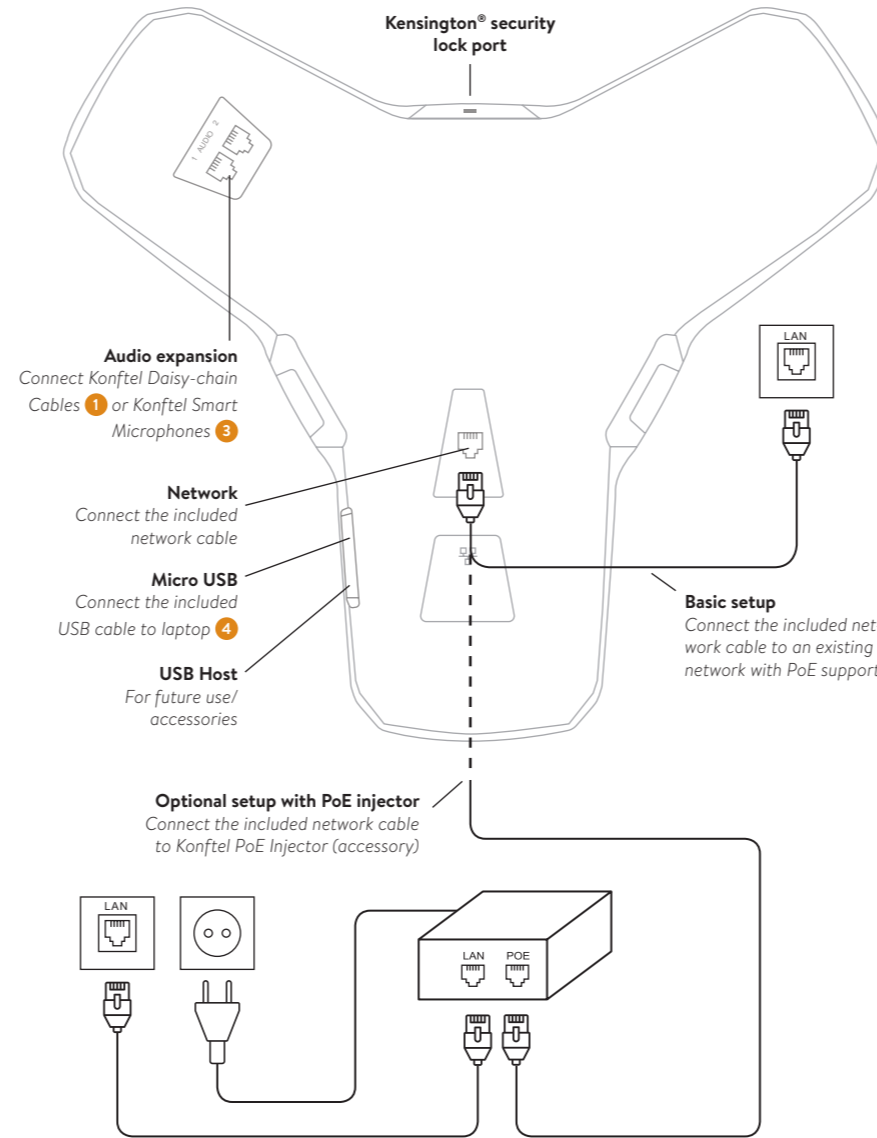

Konftel 800

USB cable  
1.5 m

Get started guide

Network cable  
7.5 m

Safety Information

For more information, please find installation guide at [konftel.com/support/konftel-800](http://konftel.com/support/konftel-800)  
For Zero Touch Installation, please find information at [konftel.com/academy/konftel-zti](http://konftel.com/academy/konftel-zti)