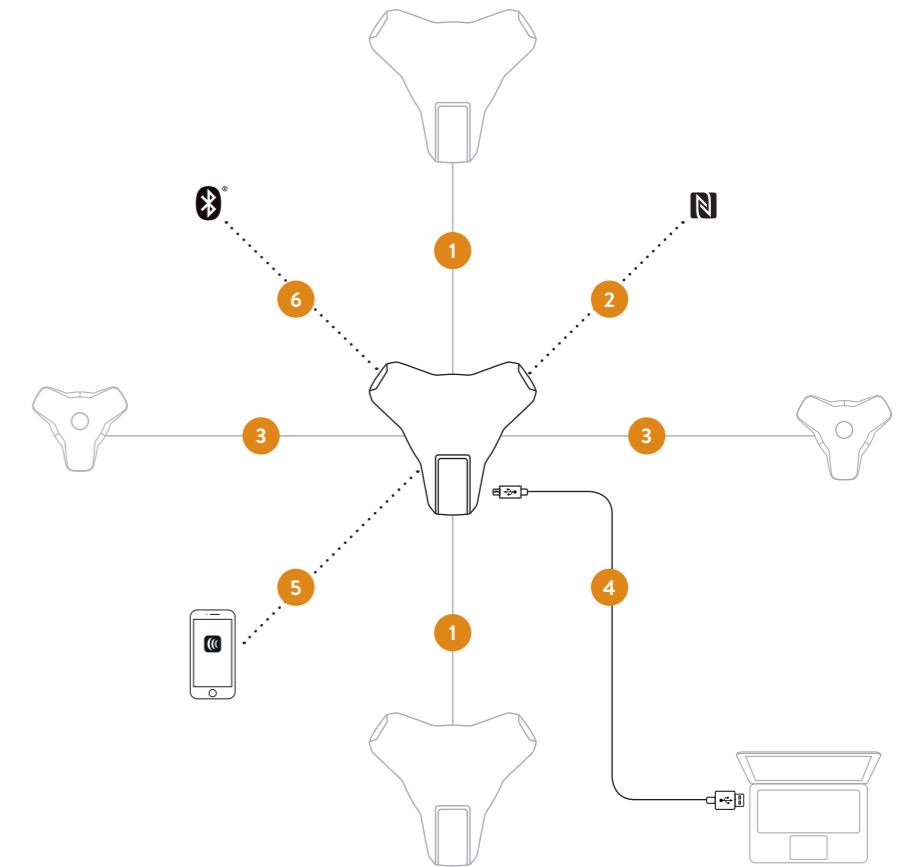

Konftel 800

USB cable  
1.5 m

Get started guide

Network cable  
7.5 m

Safety Information

For more information, please find installation guide at [konftel.com/support/konftel-800](http://konftel.com/support/konftel-800)  
For Zero Touch Installation, please find information at [konftel.com/academy/konftel-zti](http://konftel.com/academy/konftel-zti)