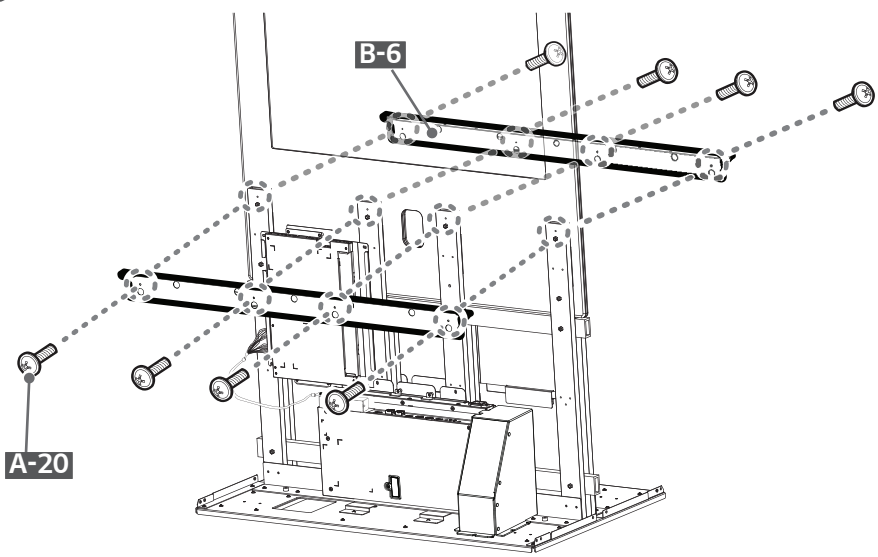

35

! Torque Spec : 5~7kgf

36