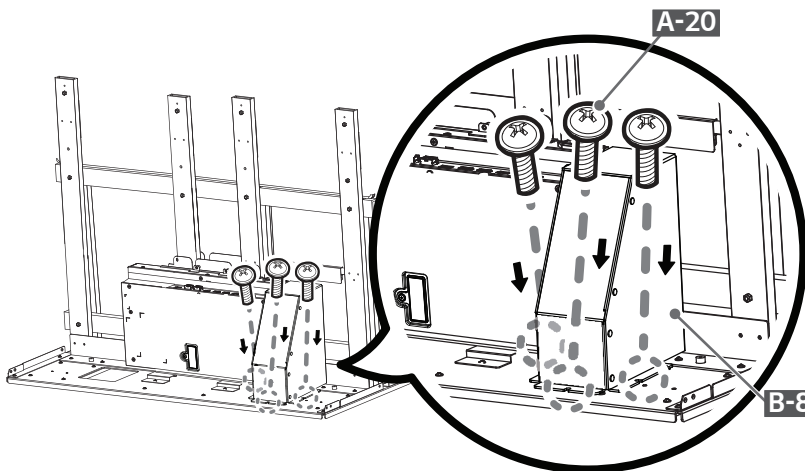

12

! Torque Spec : 5~7kgf

13