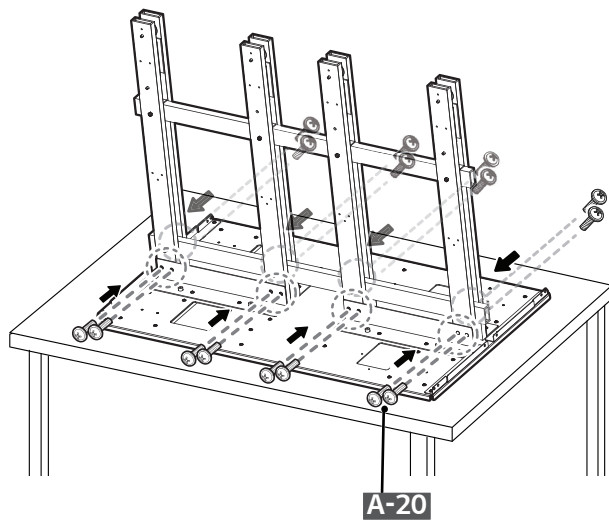

4

! Torque Spec : 5~7kgf

5