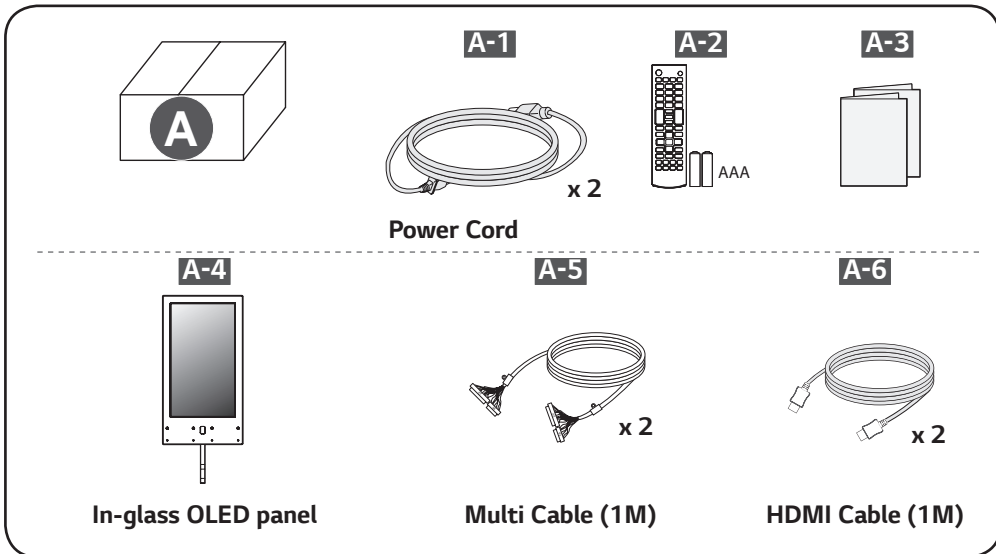

LG Digital Signage
(MONITOR SIGNAGE)
Affichage dynamique numérique LG
(MONITEUR DE SIGNALISATION)
Señalización digital LG
(MONITOR DE SEÑALIZACIÓN)

55EG5SD

ENGLISH Easy Setup Guide

Please read this manual carefully before operating your set and retain it for future reference.

FRANÇAIS Guide de configuration rapide

Veillez lire ce manuel attentivement avant d'utiliser l'appareil et conservez-le pour pouvoir vous y reporter ultérieurement.

ESPAÑOL Guía Rápida

Lea atentamente este manual antes de poner en marcha el equipo y consérvelo para futuras consultas.

55EG5SD

ACC-S-EG5SD

P/No: MFL70184702 (1707-REV00)