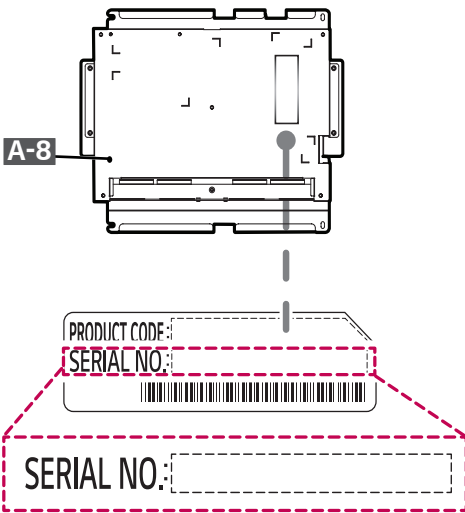

19

20

! Torque Spec : 5~7kgf

21