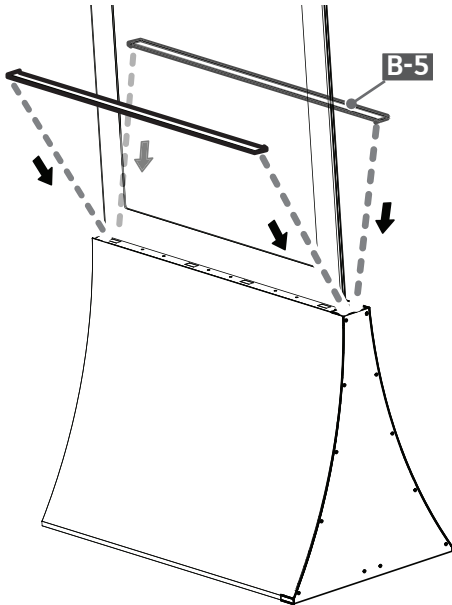

41

! Torque Spec : 5~7kgf

42

43