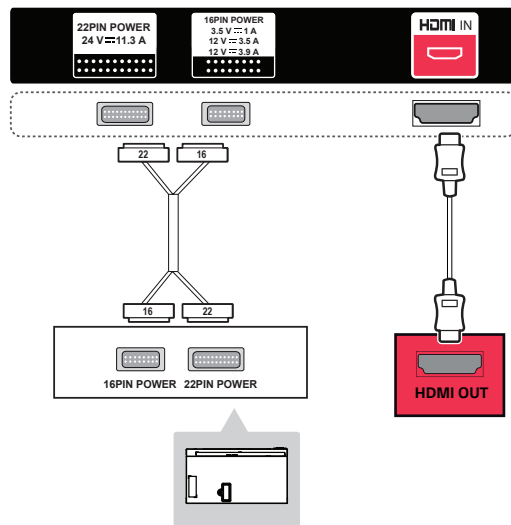

Español

Dimensiones (ancho x alto x pro- fundidad) / Peso	55EG5SD	Cabezal	861,3 mm x 1 600 mm x 13 mm / 35,6 kg
Alimentación	55EG5SD	AC 100-240 V ~ 50/60 Hz 3,0 A	

A-7

A-8

1

2

3

4