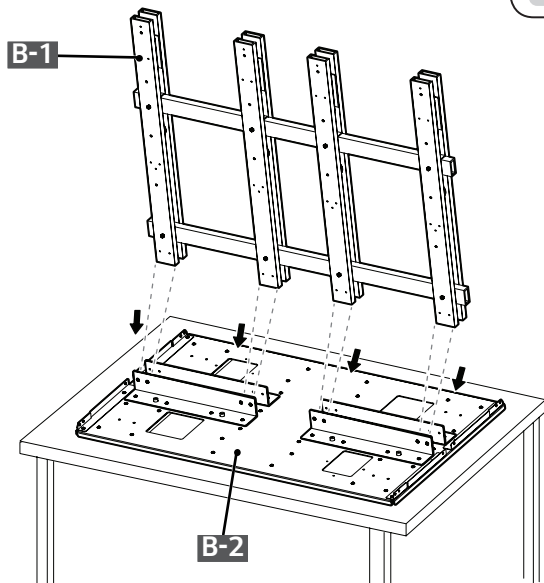

4

! Torque Spec : 5~7kgf