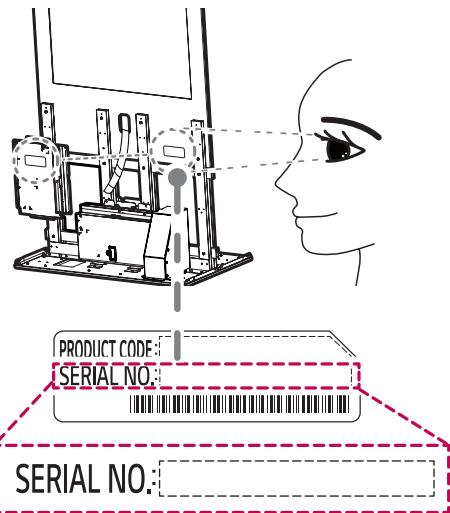

19

20

! Torque Spec : 5~7kgf

21