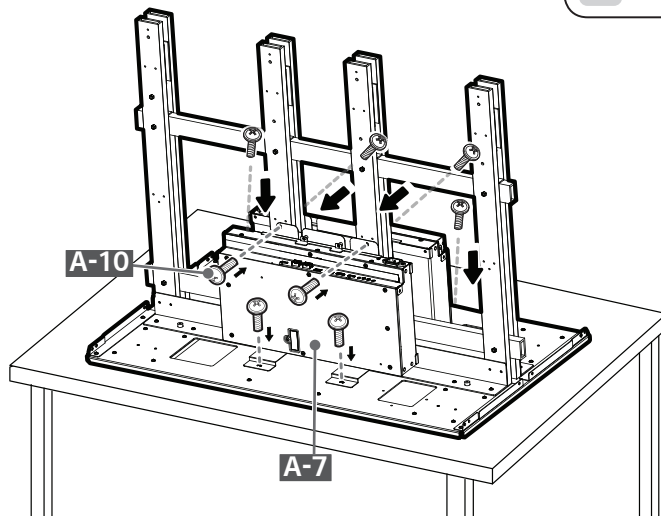

12

! Torque Spec : 5~7kgf