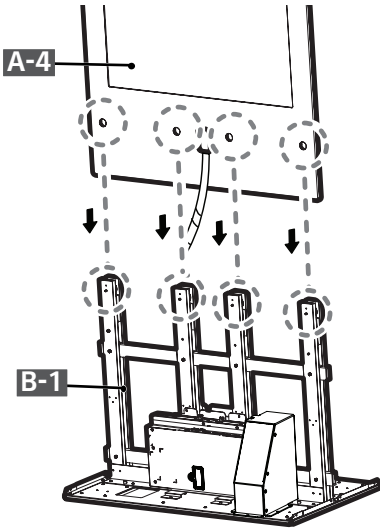

19

20

! Torque Spec : 5~7kgf

21