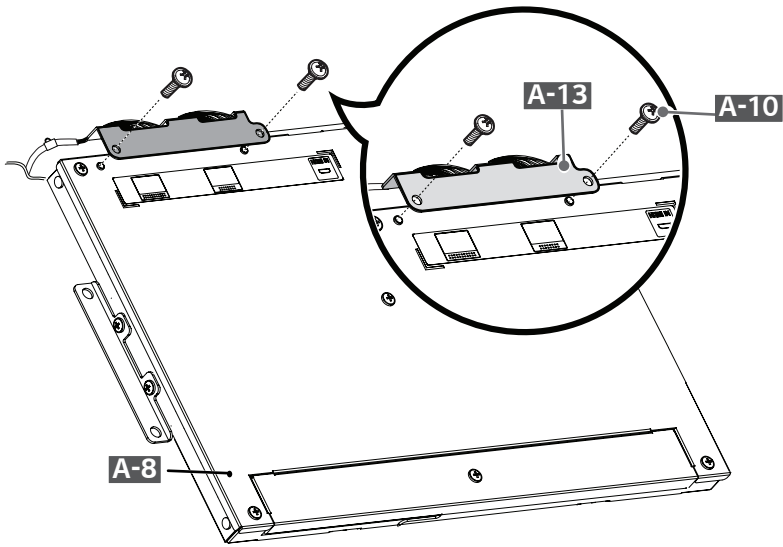

35

! Torque Spec : 5~7kgf