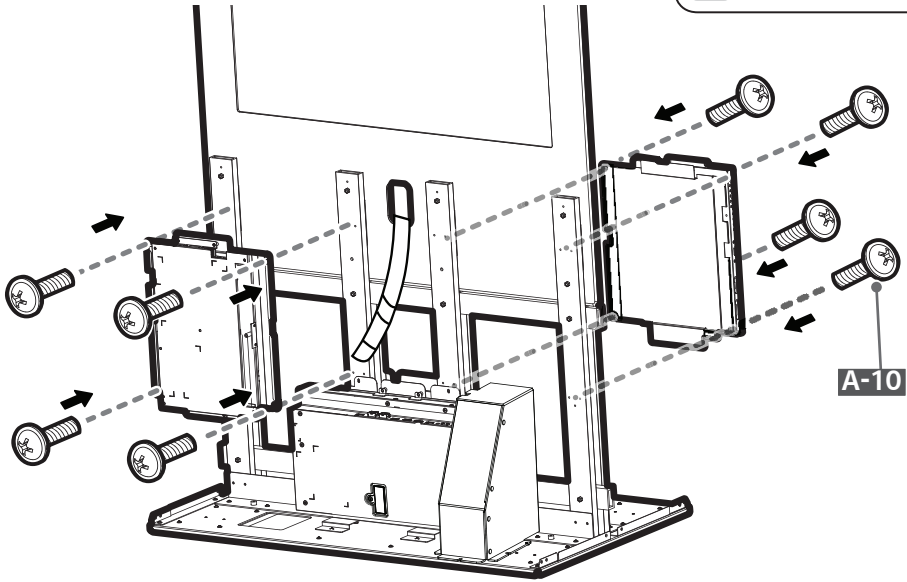

22

! Torque Spec : 5~7kgf