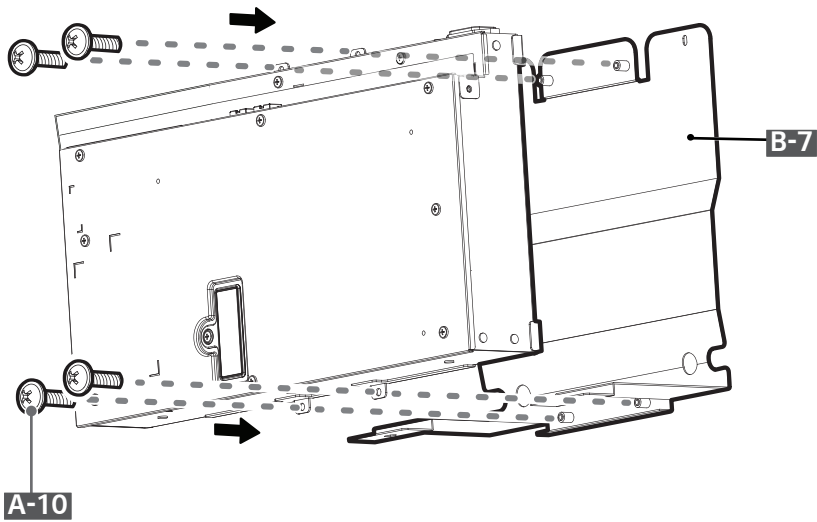

10

! Torque Spec : 5~7kgf

11