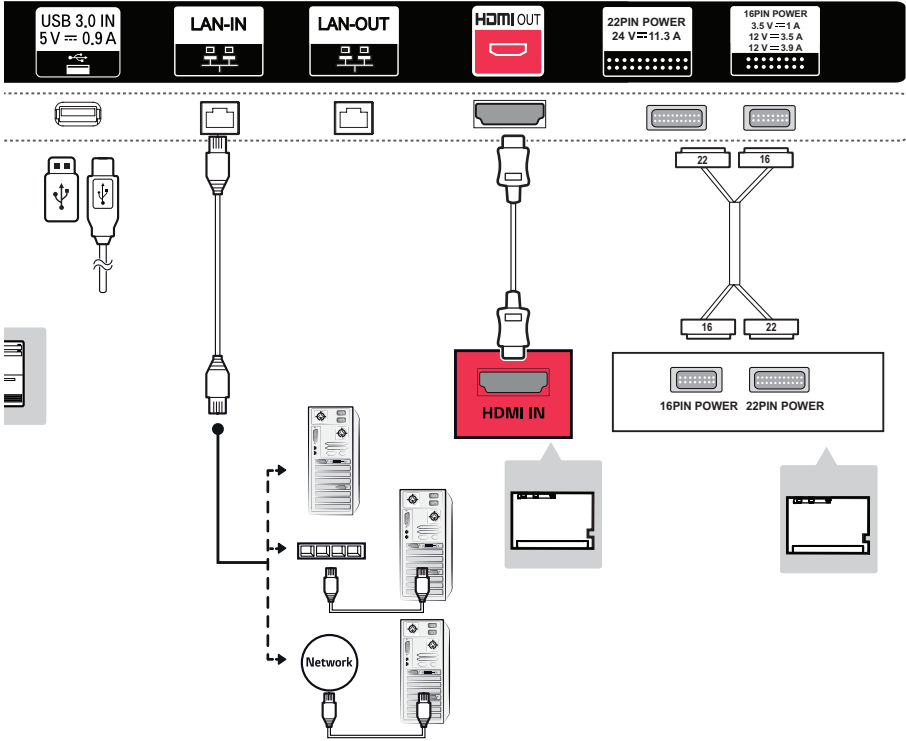

Español

Dimensiones (ancho x alto x pro- fundidad) / Peso	55EG5SD	Cabezal	861,3 mm x 1 600 mm x 13 mm / 35,6 kg
Alimentación	55EG5SD	AC 100-240 V ~ 50/60 Hz 3,0 A	

A-7

A-8

1

2

3

4