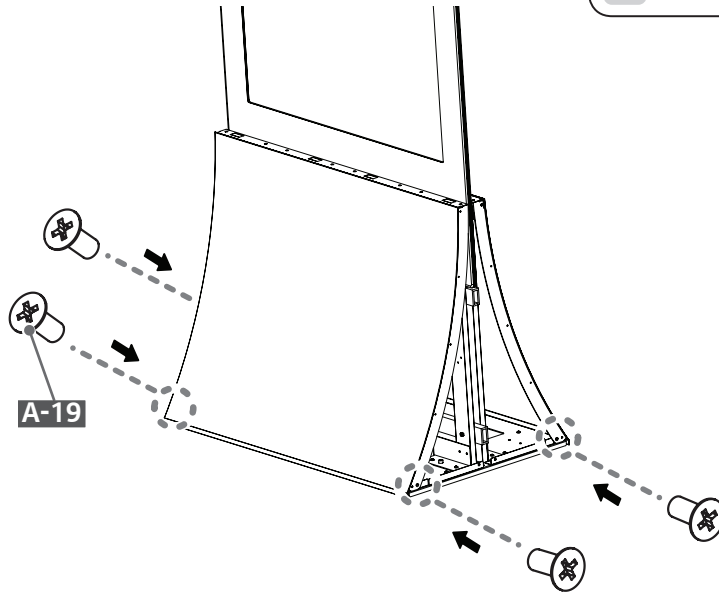

39

! Torque Spec : 5~7kgf