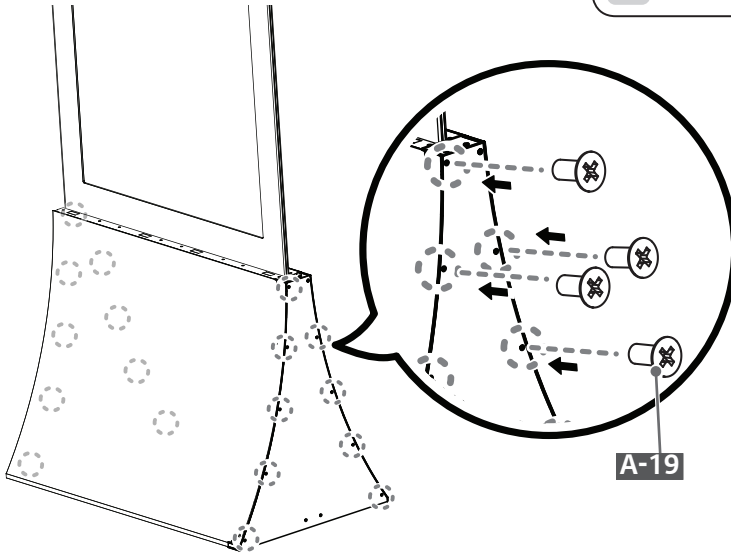

41

! Torque Spec : 5~7kgf