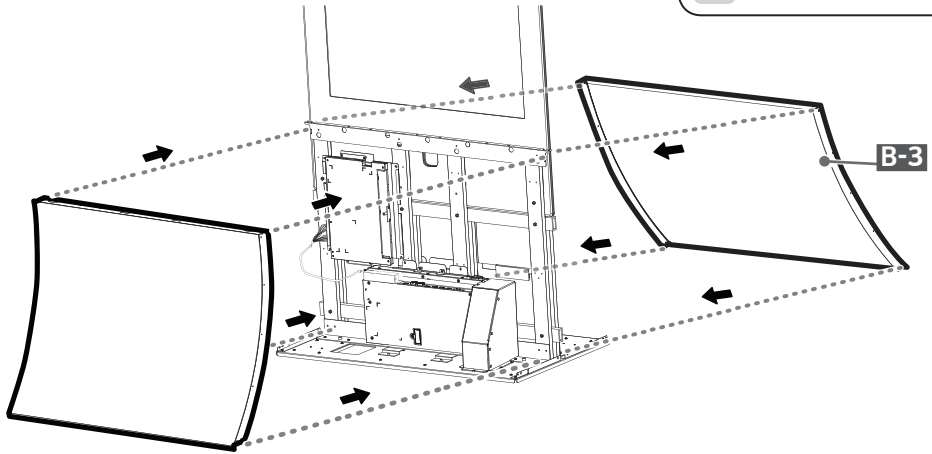

37

! Torque Spec : 5~7kgf