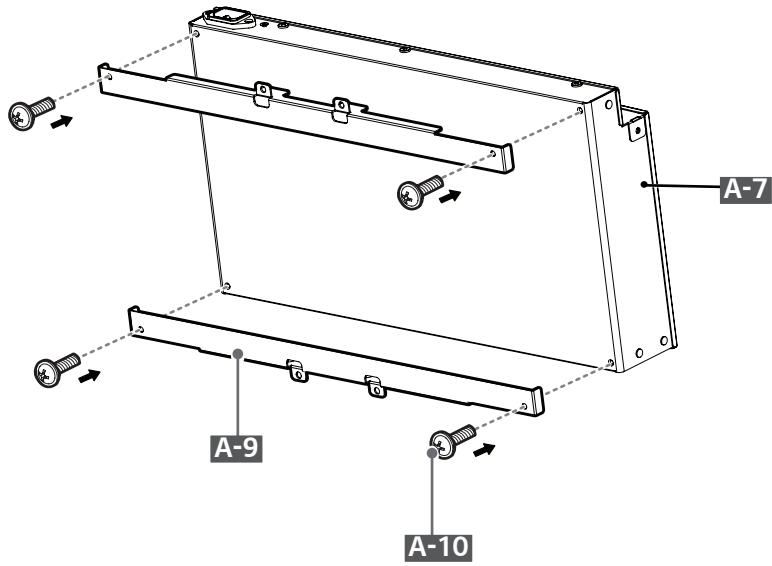

10

! Torque Spec : 5~7kgf