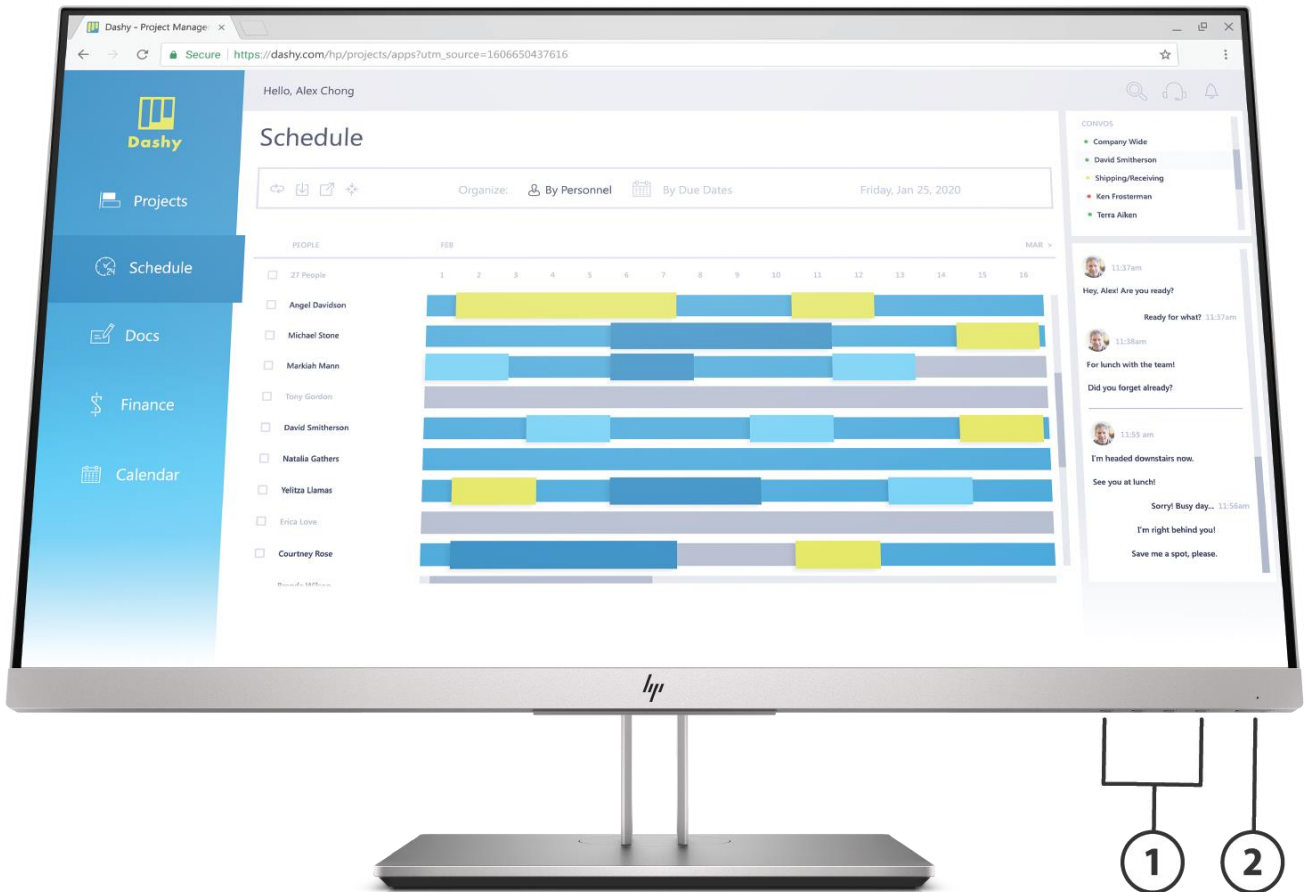

#### HP EliteDisplay E273d 27 -inch Docking Monitor

#### Front

1. Function Buttons

2. Power Button