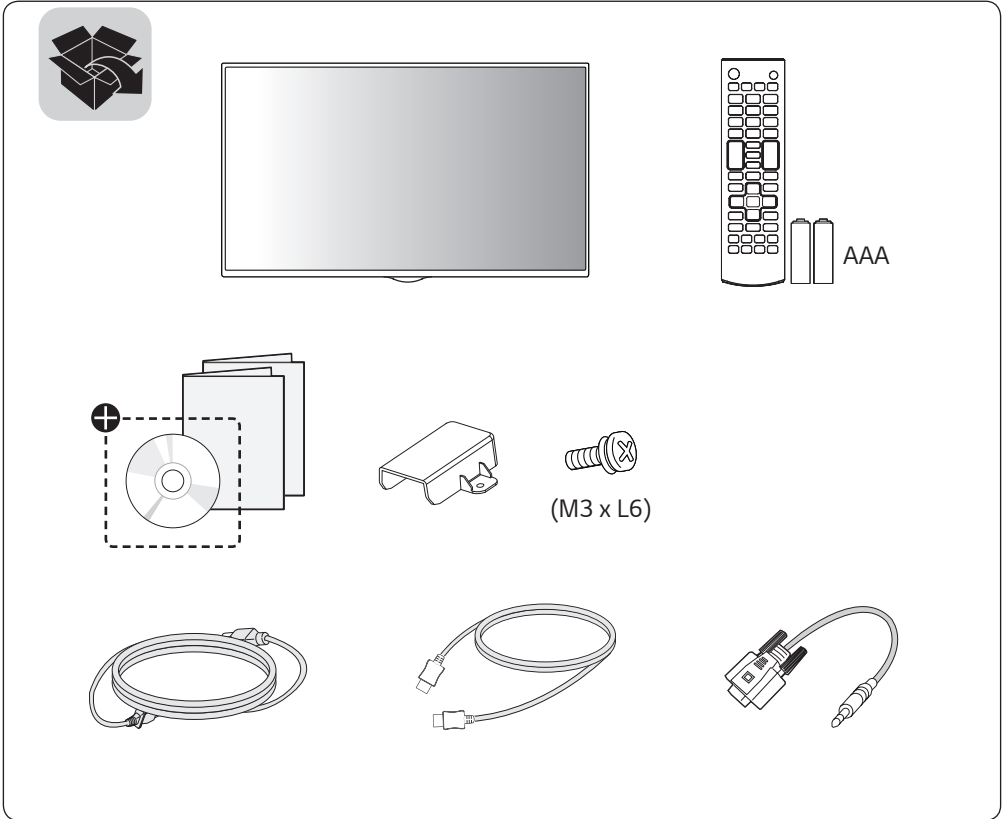

43SH7E	49SH7E	55SH7E
32SM5E	43SM5E	49SM5E	55SM5E
32SM5KE	43SM5KE	49SM5KE	55SM5KE

⊕ Depending upon country / Ζάvisί na zemi / Afhængigt af landet / En función del país / Maan mukaan / Selon pays / Abhängig vom Land / Ανάλογα με τη χώρα / Országfüggő / Tergantung pada negaranya / A seconda del Paese / Елге байланысты / 지역에 따라 다름 / Afhankelijk van het land / Avhengig av land / Zależnie od kraju / Dependendo do país / В зависимости от страны / Závísí od krajiny / Beroende på land / 視國家/地區而定 / Ülkeye bağlı / Залежно від країни / Mamlakatga bog'liq ravishda / 国によつて異なります / Dependo do país / حسب البلد / תלויות במדינה

* M F L 7 0 4 2 1 4 0 1 *

(1805-REV02)