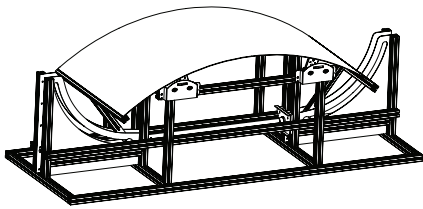

* M F L 7 0 4 2 5 3 1 2 *

(1806-REV01)

Printed in Korea

⊕ Depending upon country / Selon le pays / Según del país

B-1 (Concave)

B-1 (Convex)

B-1 (Flat)

B-2

Español

Puede descargar los manuales web de este producto en los siguientes sitios web. (Palabra clave : EF5E)

• www.lg.com/b2b

SuperSign : <http://partner.lge.com>

English

Dimensions (Width x Height x Depth)	Display Module (Back metal plate assembled)	55EF5E-L	1,224.9 x 696.2 x 38 (mm) 48.2 x 27.4 x 1.4 (inches)
		55EF5E-P	701.4 x 1,219.7 x 38 (mm) 27.6 x 48 x 1.4 (inches)
	Signage Box		413 x 353 x 57.3 (mm) 16.2 x 13.8 x 2.2 (inches)
Weight	55EF5E-L		9.9 (kg)
	55EF5E-P		21.8 (lbs)

Français

Dimensions (largeur x hauteur x profondeur)	Module d'affichage (plaque de métal arrière installée)	55EF5E-L	1 224,9 x 696,2 x 38 (mm) 48,2 x 27,4 x 1,4 (po)
		55EF5E-P	701,4 x 1 219,7 x 38 (mm) 27,6 x 48 x 1,4 (po)
	Unité d'affichage		413 x 353 x 57,3 (mm) 16,2 x 13,8 x 2,2 (po)
Poids	55EF5E-L		9,9 (kg)
	55EF5E-P		21,8 (lb)