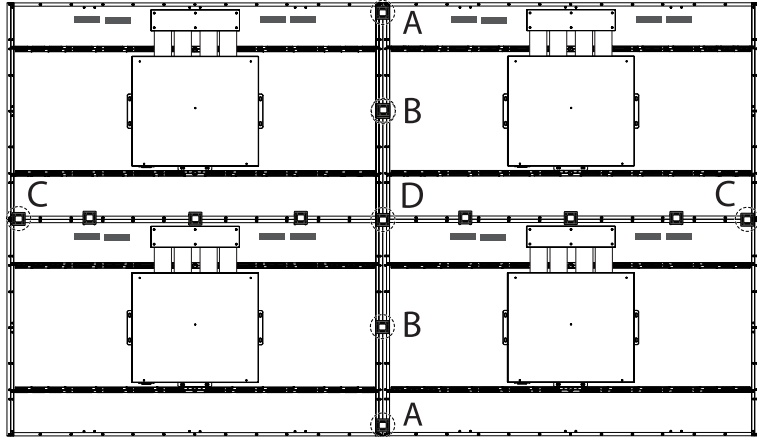

! Torque Spec : 5~7 Kgf

3

A-11

A-15

(M3 x L4.5)
x 20