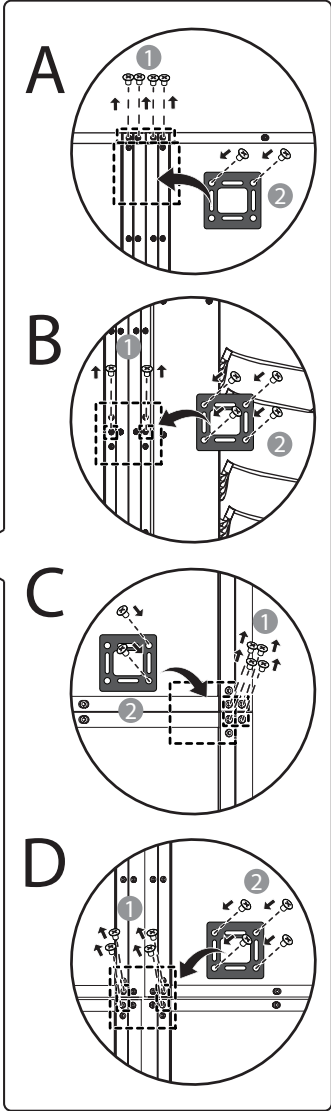

* M F L 7 0 4 2 5 3 1 2 *

(1806-REV01)

Printed in Korea

⊕ Depending upon country / Selon le pays / Según del país

B-1 (Concave)

B-1 (Convex)

B-1 (Flat)

B-2

Français

Dimensions (largeur x hauteur x profondeur)	Module d'affichage (plaque de métal arrière installée)	55EF5E-L	1 224,9 x 696,2 x 38 (mm) 48,2 x 27,4 x 1,4 (po)
		55EF5E-P	701,4 x 1 219,7 x 38 (mm) 27,6 x 48 x 1,4 (po)
	Unité d'affichage		413 x 353 x 57,3 (mm) 16,2 x 13,8 x 2,2 (po)
Poids	55EF5E-L		9,9 (kg)
	55EF5E-P		21,8 (lb)

14

15

! Torque Spec : 5~7 Kgf

! Torque Spec : 5~7 Kgf

3

A-11

A-15

(M3 x L4.5)
x 20

Landscape

4 x 4

3 x 5

Portrait

4 x 4

3 x 5