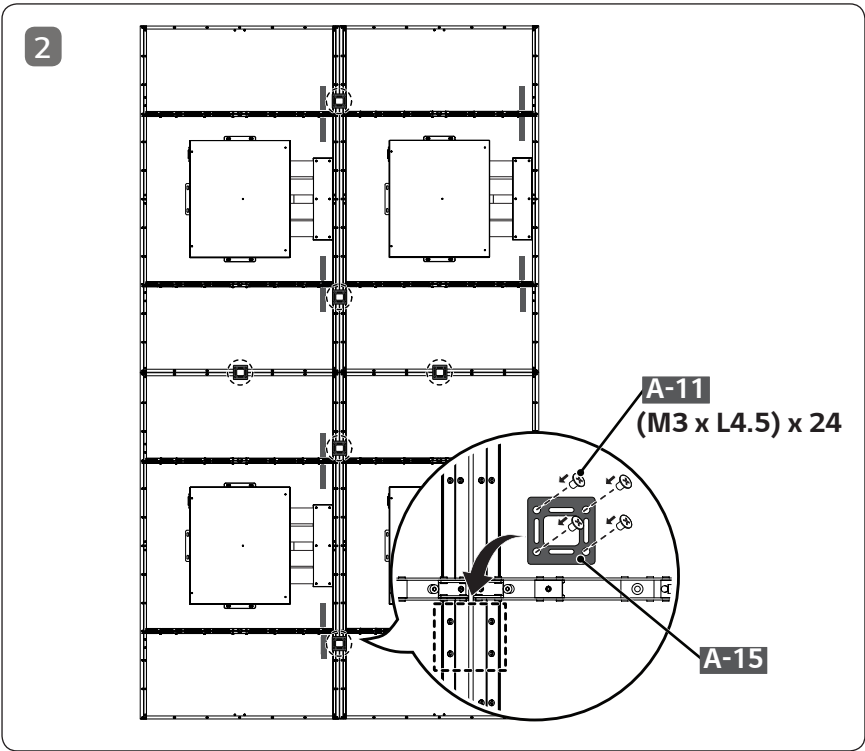

! Torque Spec : 5~7 Kgf