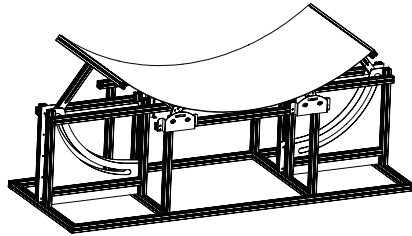

* M F L 7 0 4 2 5 3 1 2 *

(1806-REV01)

Printed in Korea

⊕ Depending upon country / Selon le pays / Según del país

B-1 (Concave)

B-1 (Convex)

B-1 (Flat)

B-2

Español

Puede descargar los manuales web de este producto en los siguientes sitios web. (Palabra clave : EF5E)

• www.lg.com/b2b

SuperSign : <http://partner.lge.com>

English

Dimensions (Width x Height x Depth)	Display Module (Back metal plate assembled)	55EF5E-L	1,224.9 x 696.2 x 38 (mm) 48.2 x 27.4 x 1.4 (inches)
		55EF5E-P	701.4 x 1,219.7 x 38 (mm) 27.6 x 48 x 1.4 (inches)
	Signage Box		413 x 353 x 57.3 (mm) 16.2 x 13.8 x 2.2 (inches)
Weight	55EF5E-L		9.9 (kg)
	55EF5E-P		21.8 (lbs)

Français

Dimensions (largeur x hauteur x profondeur)	Module d'affichage (plaque de métal arrière installée)	55EF5E-L	1 224,9 x 696,2 x 38 (mm) 48,2 x 27,4 x 1,4 (po)
		55EF5E-P	701,4 x 1 219,7 x 38 (mm) 27,6 x 48 x 1,4 (po)
	Unité d'affichage		413 x 353 x 57,3 (mm) 16,2 x 13,8 x 2,2 (po)
Poids	55EF5E-L		9,9 (kg)
	55EF5E-P		21,8 (lb)