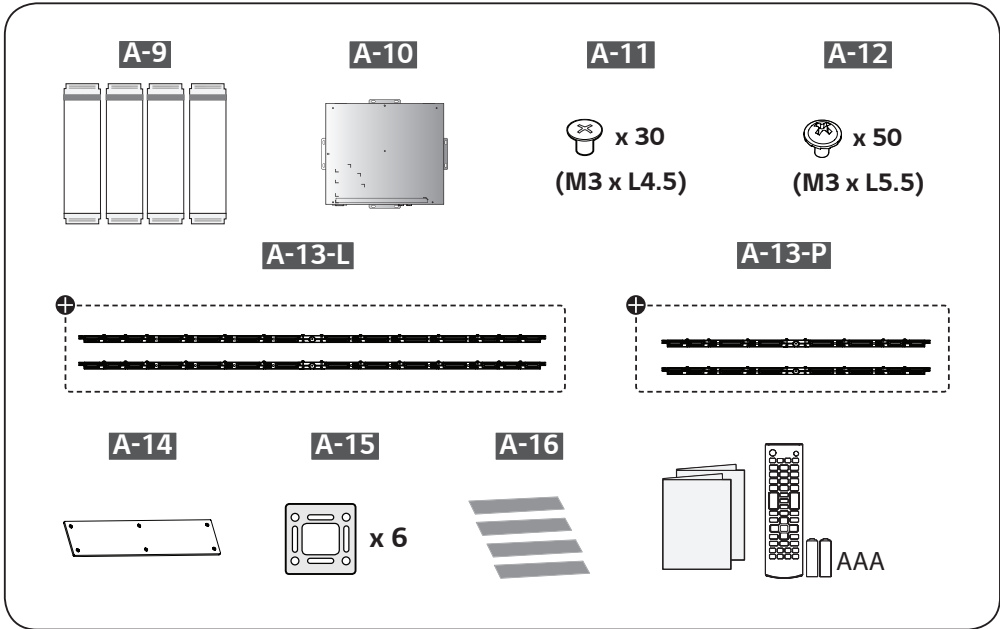

⊕ Depending upon country / Selon le pays / Según del país