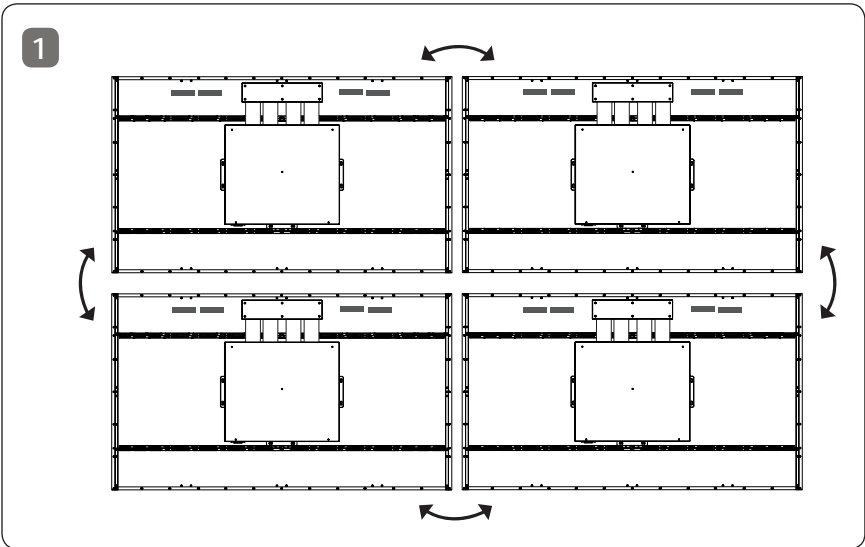

! Torque Spec : 5~7 Kgf