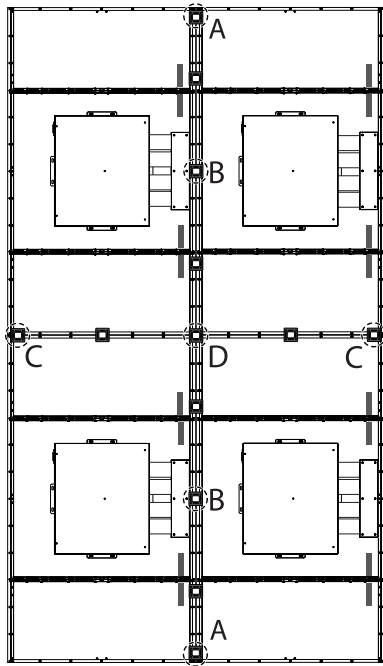

Español

Puede descargar los manuales web de este producto en los siguientes sitios web. (Palabra clave : EF5E)

• www.lg.com/b2b

SuperSign : <http://partner.lge.com>

English

Dimensions (Width x Height x Depth)	Display Module (Back metal plate assembled)	55EF5E-L	1,224.9 x 696.2 x 38 (mm) 48.2 x 27.4 x 1.4 (inches)
		55EF5E-P	701.4 x 1,219.7 x 38 (mm) 27.6 x 48 x 1.4 (inches)
	Signage Box		413 x 353 x 57.3 (mm) 16.2 x 13.8 x 2.2 (inches)
Weight	55EF5E-L		9.9 (kg)
	55EF5E-P		21.8 (lbs)

Français

Dimensions (largeur x hauteur x profondeur)	Module d'affichage (plaque de métal arrière installée)	55EF5E-L	1 224,9 x 696,2 x 38 (mm) 48,2 x 27,4 x 1,4 (po)
		55EF5E-P	701,4 x 1 219,7 x 38 (mm) 27,6 x 48 x 1,4 (po)
	Unité d'affichage		413 x 353 x 57,3 (mm) 16,2 x 13,8 x 2,2 (po)
Poids	55EF5E-L		9,9 (kg)
	55EF5E-P		21,8 (lb)

14

15

! Torque Spec : 5~7 Kgf

! Torque Spec : 5~7 Kgf

3

A-11

A-15

(M3 x L4.5)
x 20

Landscape

4 x 4

3 x 5

Portrait

4 x 4

3 x 5