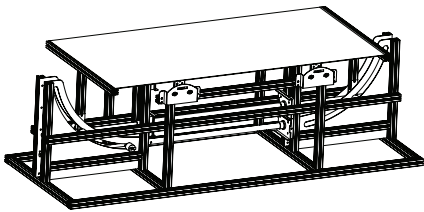

* M F L 7 0 4 2 5 3 1 2 *

(1806-REV01)

Printed in Korea

⊕ Depending upon country / Selon le pays / Según del país

B-1 (Concave)

B-1 (Convex)

B-1 (Flat)

B-2

Español

Puede descargar los manuales web de este producto en los siguientes sitios web. (Palabra clave : EF5E)

• www.lg.com/b2b

SuperSign : <http://partner.lge.com>

English

Dimensions (Width x Height x Depth)	Display Module (Back metal plate assembled)	55EF5E-L	1,224.9 x 696.2 x 38 (mm) 48.2 x 27.4 x 1.4 (inches)
		55EF5E-P	701.4 x 1,219.7 x 38 (mm) 27.6 x 48 x 1.4 (inches)
	Signage Box		413 x 353 x 57.3 (mm) 16.2 x 13.8 x 2.2 (inches)
Weight	55EF5E-L		9.9 (kg)
	55EF5E-P		21.8 (lbs)

Français

Dimensions (largeur x hauteur x profondeur)	Module d'affichage (plaque de métal arrière installée)	55EF5E-L	1 224,9 x 696,2 x 38 (mm) 48,2 x 27,4 x 1,4 (po)
		55EF5E-P	701,4 x 1 219,7 x 38 (mm) 27,6 x 48 x 1,4 (po)
	Unité d'affichage		413 x 353 x 57,3 (mm) 16,2 x 13,8 x 2,2 (po)
Poids	55EF5E-L		9,9 (kg)
	55EF5E-P		21,8 (lb)