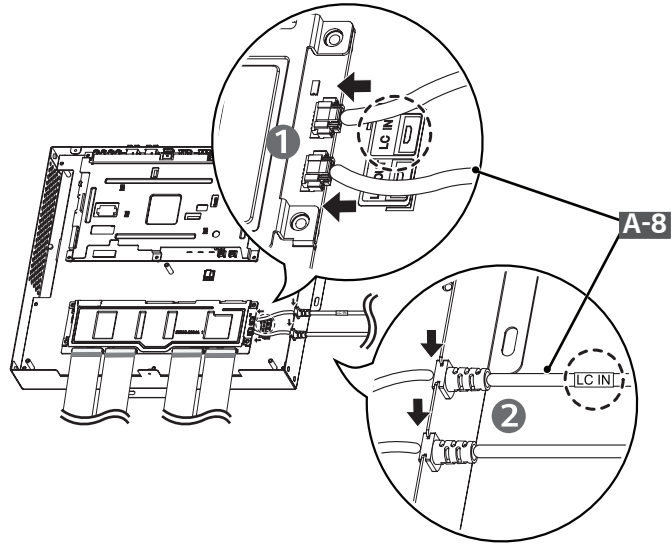

13-2

! Torque Spec : 5~7 Kgf

14