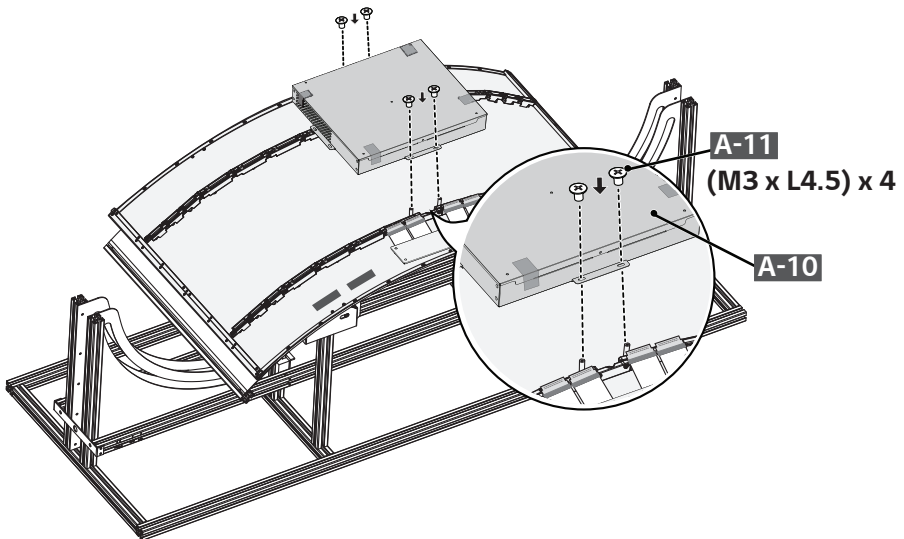

! Torque Spec : 5~7 Kgf

10

11