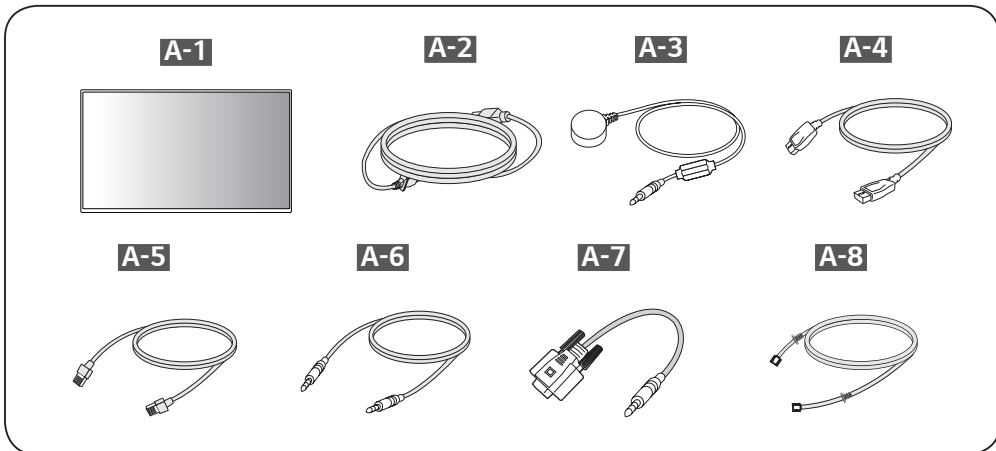

LG Digital Signage
(MONITOR SIGNAGE)
Affichage dynamique numérique de LG
(AFFICHAGE SUR MONITEUR)
Señalización digital LG
(MONITOR DE SEÑALIZACIÓN)

55EF5E-L

55EF5E-P

ENGLISH Easy Setup Guide

Please read this manual carefully before operating your set and retain it for future reference.

FRANÇAIS Guide de configuration rapide

Veuillez lire ce manuel attentivement avant d'utiliser l'appareil et conservez-le pour pouvoir vous y reporter ultérieurement.

ESPAÑOL Guía Rápida

Lea atentamente este manual antes de poner en marcha el equipo y consérvelo para futuras consultas.

* M F L 7 0 4 2 5 3 1 2 *

(1806-REV01)

Printed in Korea