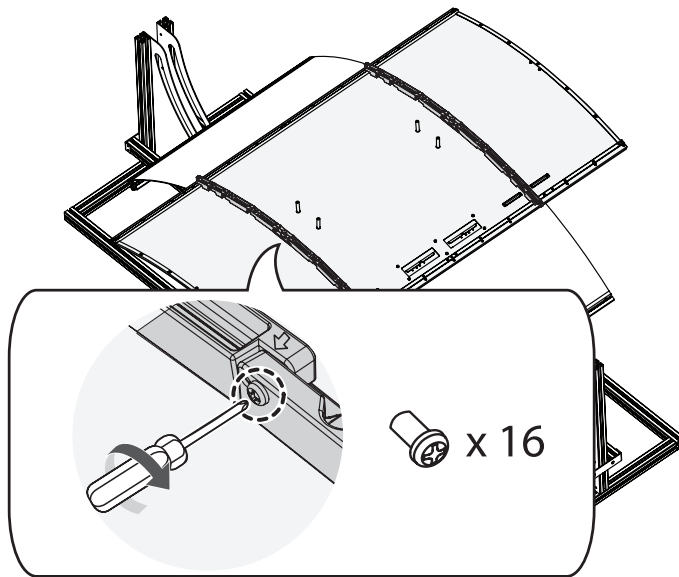

! Torque Spec : 5~7 Kgf

7-1

7-2