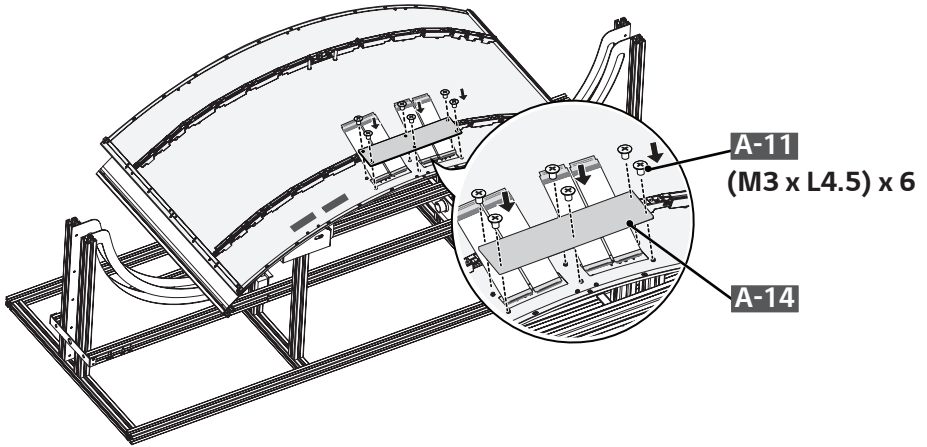

! Torque Spec : 5~7 Kgf

10