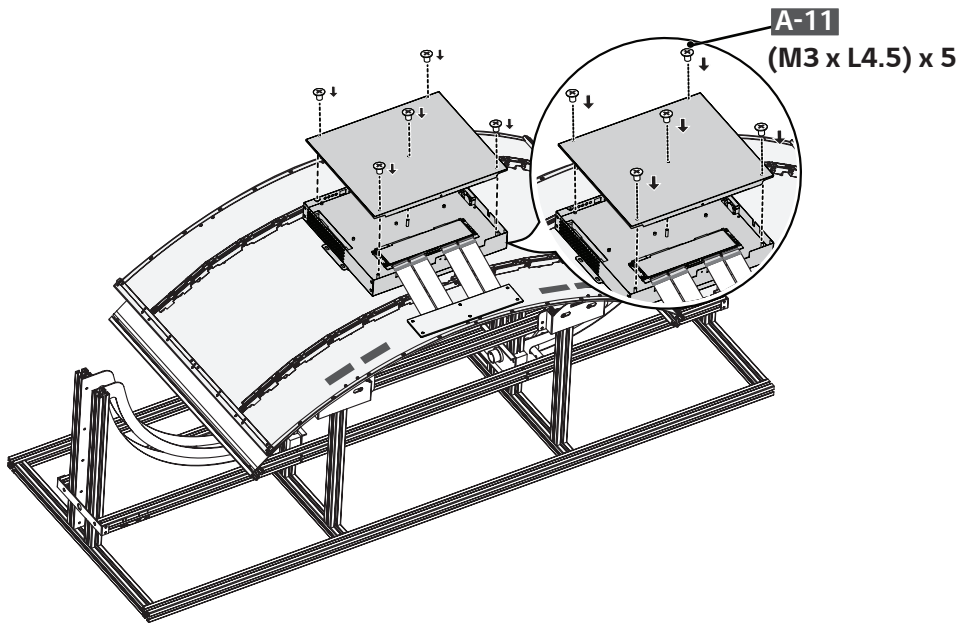

! Torque Spec : 5~7 Kgf

14