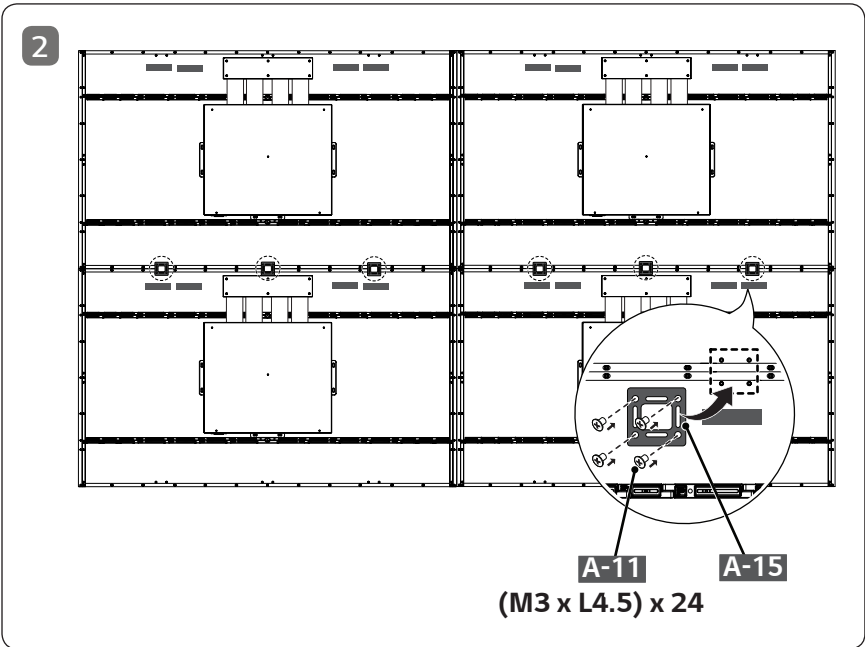

! Torque Spec : 5~7 Kgf